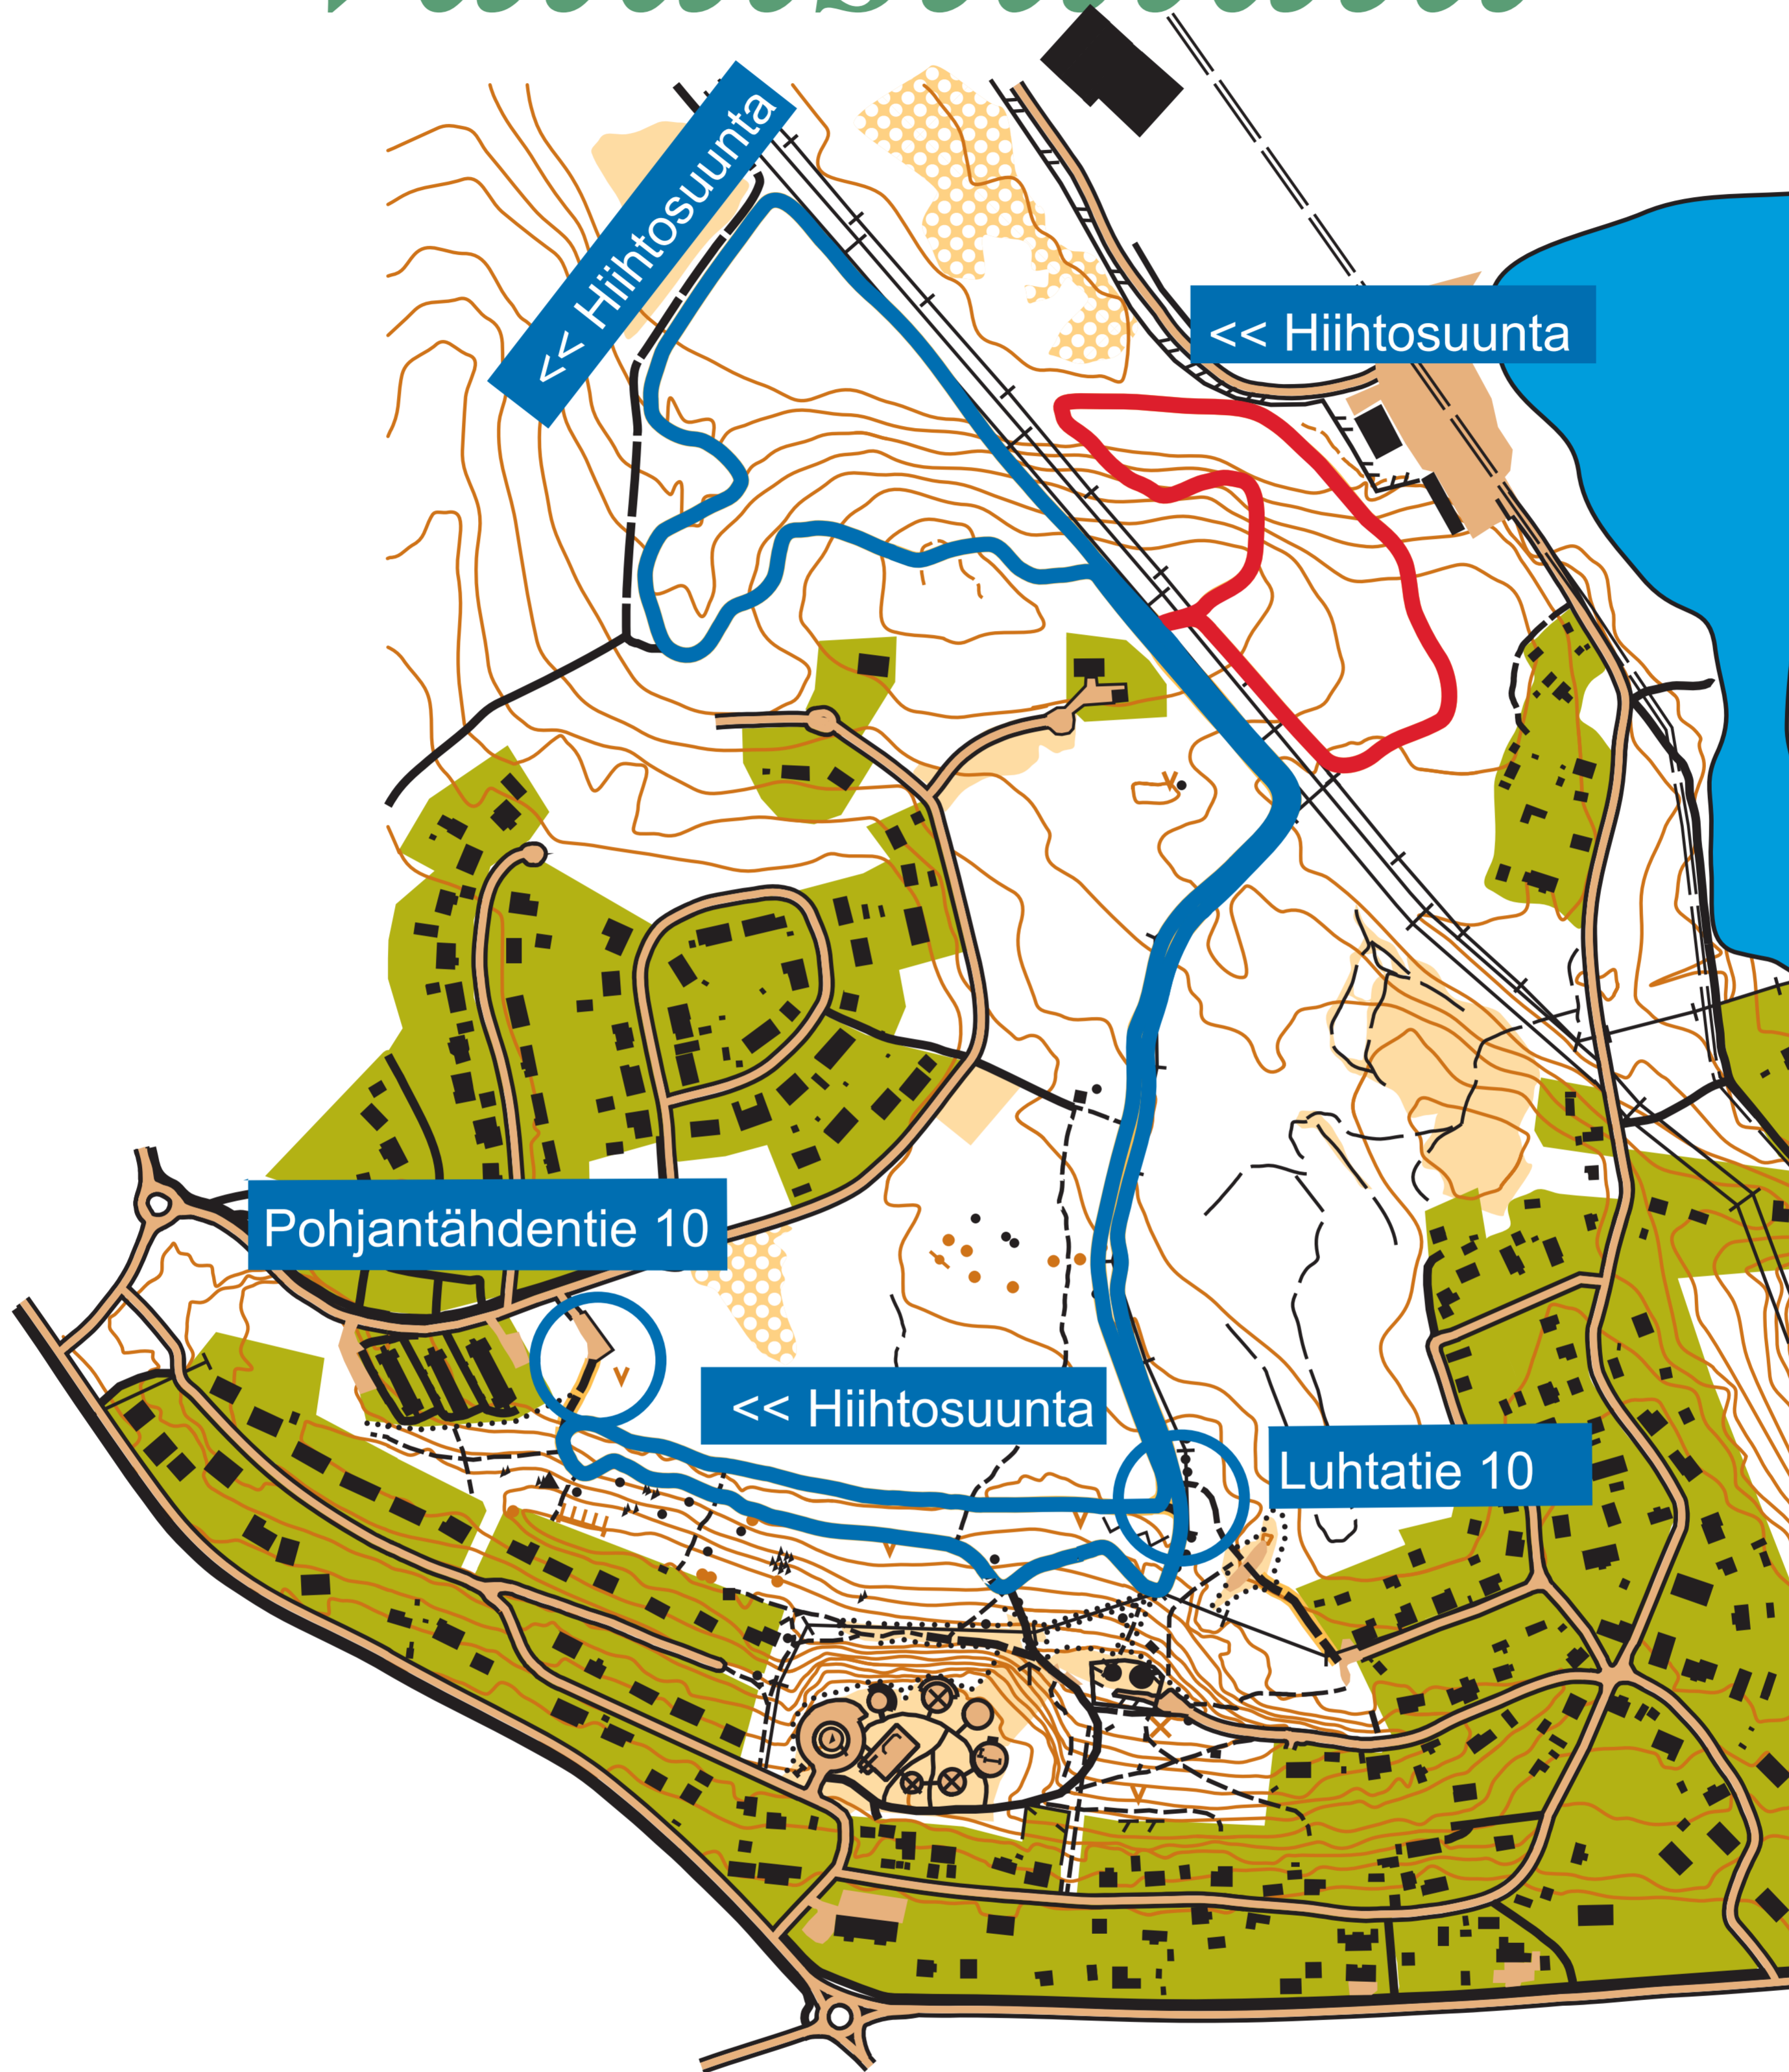

Poussanharjun valaistulatu

Helppo 3 220m

Vaativa 850m

 pihamaalla ja viljellyillä pelloilla
 kulkeminen kielletty

 500 m maastossa
 Käyräväli 2,5m

Latukartta

POHJA-AINEISTO :
 Mml Laserkeilaus 2013,
 Lentokuva Vallas Oy
 Mapline 2013 Mml avoin aineisto
KARTOITUS JA ATK-PIIRUSTUS : Juha Niinimäki
 OCAD n:o 1942 Kyrös-Rasti ry
Kustantaja :
 Liikunta ja Nuorisopalvelut
PAINATUS :